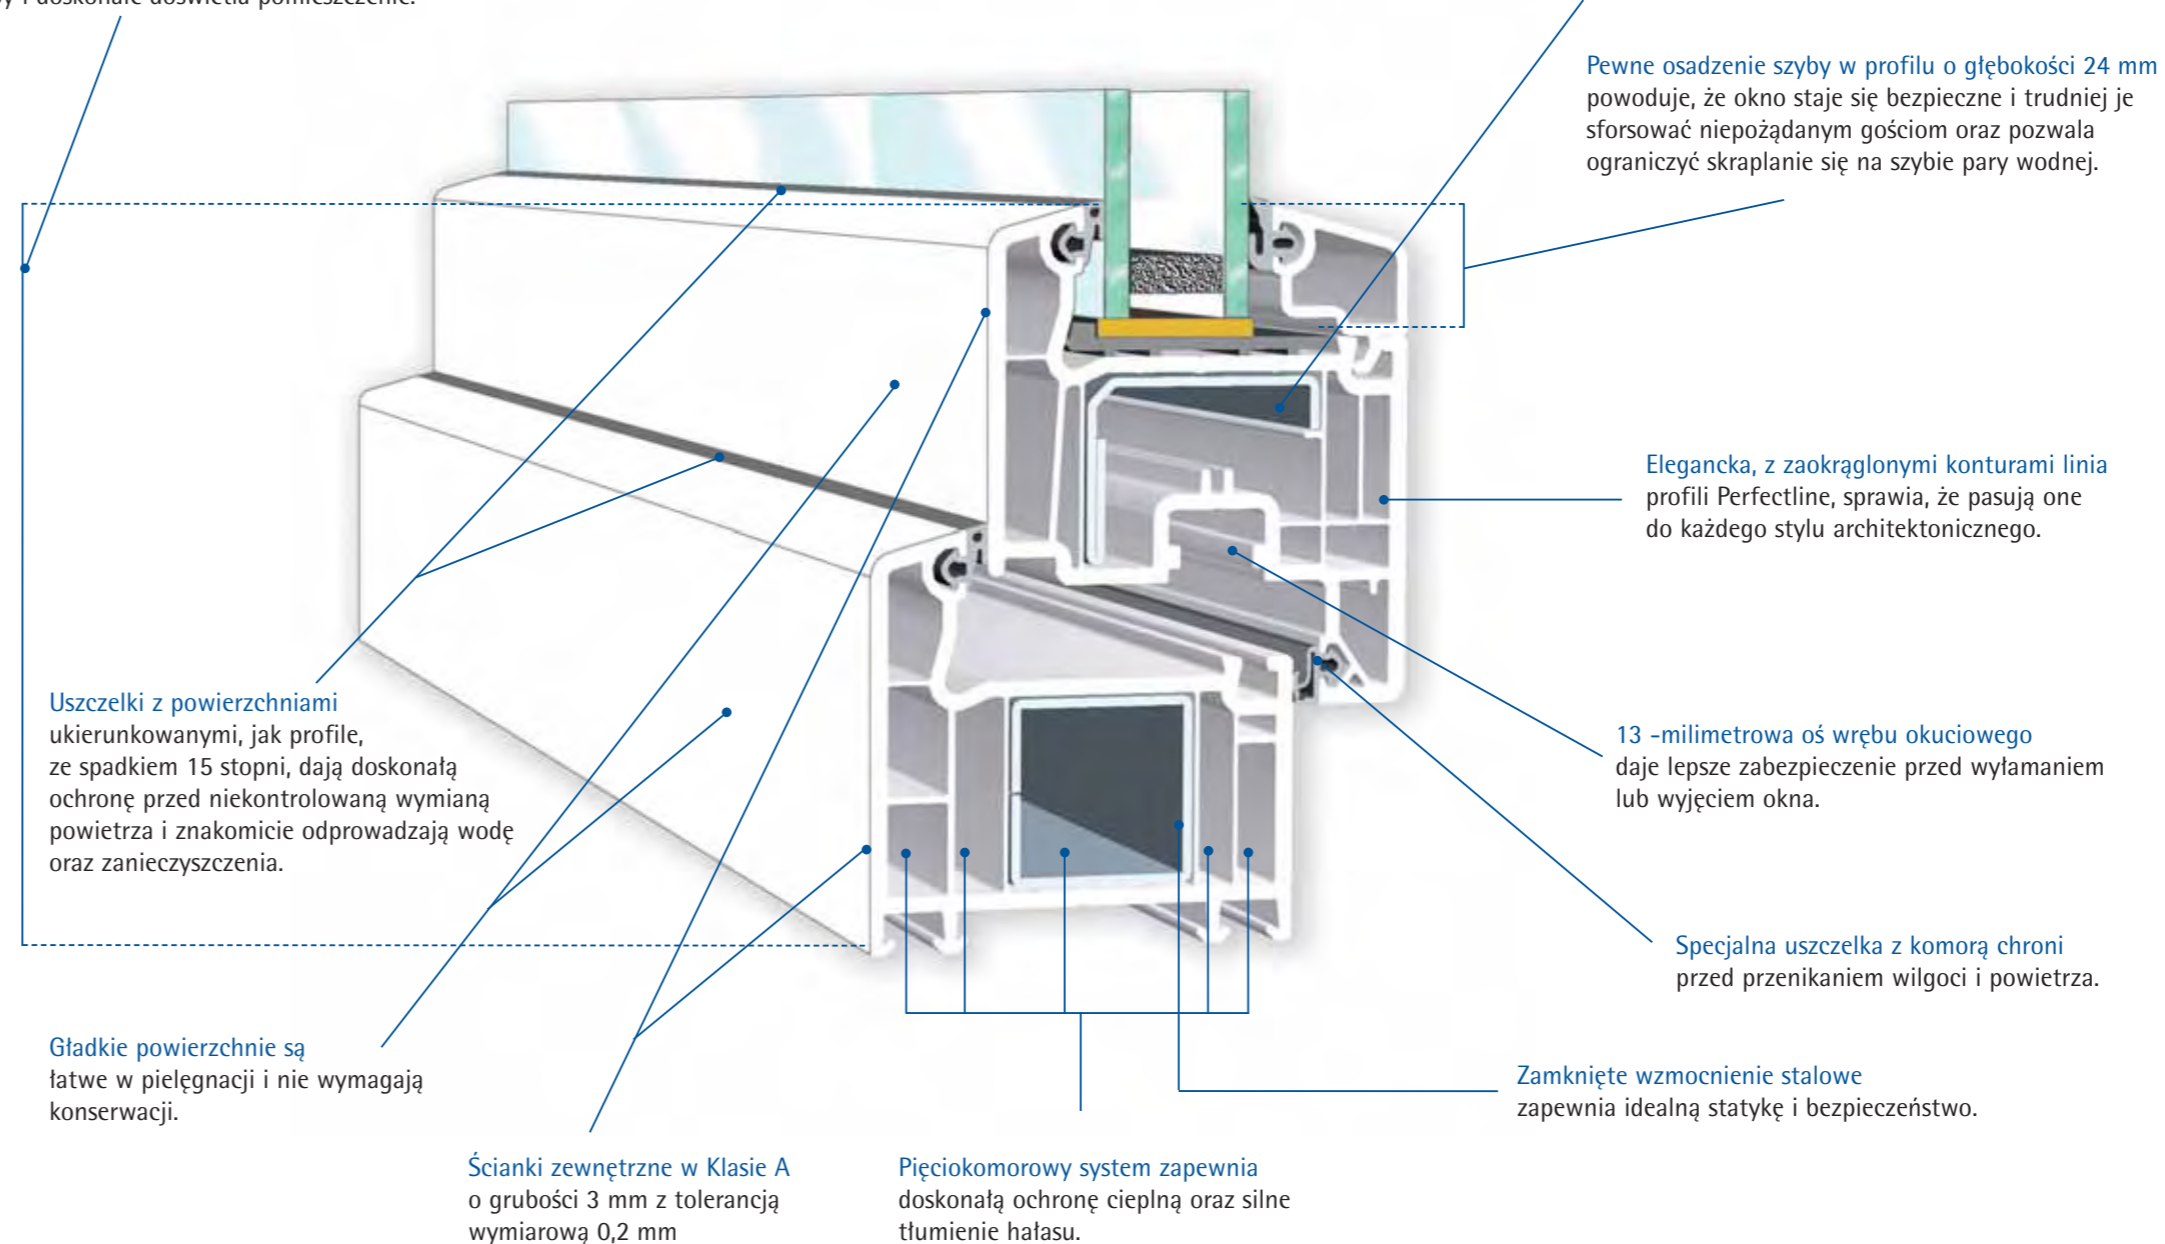

Systemy VEKA Perfectline zakwalifikowane do profili okiennych Klasy A wyróżniają się grubością ścianek zewnętrznych wynoszącą 3 mm (tolerancja wymiarowa 0,2 mm) oraz obecnością komór wewnętrznych, których szerokość przekracza 5 mm.

Systemy VEKA Perfectline zawierają wyłącznie stabilizatory wapniowo-cynkowe

Perfectline skrzydło niezlicowane

Perfectline skrzydło półzlicowane

Perfectline-Oval skrzydło półzlicowane

Perfectline-Swing skrzydło półzlicowane

Systemy VEKA – po prostu solidnie!

Pakiet profili Perfectline ma wysokość 118 mm, co sprawia, że okno ma większą powierzchnię szyby i doskonale doświetla pomieszczenie.

Wybierz swój ulubiony kolor

Dawno minęły czasy, gdy okna z tworzyw sztucznych były wyłącznie białe. Teraz można zamówić je w wielu kolorach, również stylowych rustykalnych oraz eleganckich drewnopodobnych. System profili Perfectline oferuje możliwość produkcji okien dwukolorowych z powierzchnią wewnętrzną w innym kolorze niż zewnętrzna. Kolorowe profile okienne VEKA serii Perfectline, to wysokogatunkowy produkt, który gwarantuje najwyższą jakość. Szeroka paleta kolorów i faktur zaspokoi potrzeby wymagających projektantów i użytkowników.

Doskonała konstrukcja

Solidnie i bezpiecznie!

Jakość poparta technologią

VEKA jest światowym liderem w produkcji systemów okiennych z PVC. Od ponad trzydziestu lat nieustannie rozwija technologię produkcji. Przed naszymi wyrobami stawiamy najwyższe wymagania. Używana do produkcji profili mieszanka o unikalnym składzie, powstaje w sterowanych komputerowo mieszalnicach. Procesowi produkcji towarzyszą surowe testy, m.in. odporności profili na kurczenie się pod wpływem temperatury oraz trwałości naroży.