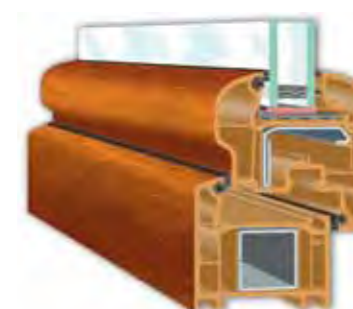

Skuteczne tłumienie hałasu to warunek dobrego samopoczucia i zdrowia mieszkańców domu. Dzięki specjalnej konstrukcji profili oraz możliwości osadzenia grubszych szyb, system VEKA Perfectline skutecznie chroni przed uciążliwym hałasem dochodzącym z zewnątrz. To doskonałe rozwiązanie dla wszystkich, którzy cenią ciszę i spokój domowego ogniska.

Systemy VEKA Perfectline zakwalifikowane do profili okiennych Klasy A wyróżniają się grubością ścianek zewnętrznych wynoszącą 3 mm (tolerancja wymiarowa 0,2 mm) oraz obecnością komór wewnętrznych, których szerokość przekracza 5 mm.

Systemy VEKA Perfectline zawierają wyłącznie stabilizatory wapniowo-cynkowe

Perfectline skrzydło niezlicowane

Perfectline skrzydło półzlicowane

Perfectline-Oval skrzydło półzlicowane

Perfectline-Swing skrzydło półzlicowane

Systemy VEKA – po prostu solidnie!

Pakiet profili Perfectline ma wysokość 118 mm, co sprawia, że okno ma większą powierzchnię szyby i doskonale doświetla pomieszczenie.

Wybierz swój ulubiony kolor

Dawno minęły czasy, gdy okna z tworzyw sztucznych były wyłącznie białe. Teraz można zamówić je w wielu kolorach, również stylowych rustykalnych oraz eleganckich drewnopodobnych. System profili Perfectline oferuje możliwość produkcji okien dwukolorowych z powierzchnią wewnętrzną w innym kolorze niż zewnętrzna. Kolorowe profile okienne VEKA serii Perfectline, to wysokogatunkowy produkt, który gwarantuje najwyższą jakość. Szeroka paleta kolorów i faktur zaspokoi potrzeby wymagających projektantów i użytkowników.