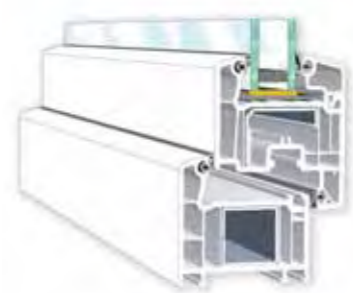

Systemy VEKA Perfectline zawierają wyłącznie stabilizatory wapniowo-cynkowe

Perfectline skrzydło niezlicowane