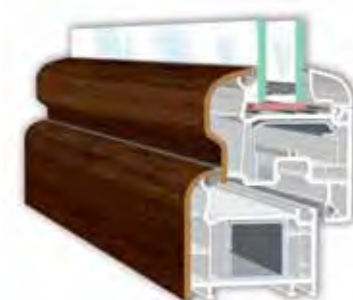

Systemy VEKA Perfectline zakwalifikowane do profili okiennych Klasy A wyróżniają się grubością ścianek zewnętrznych wynoszącą 3 mm (tolerancja wymiarowa 0,2 mm) oraz obecnością komór wewnętrznych, których szerokość przekracza 5 mm.

Systemy VEKA Perfectline zawierają wyłącznie stabilizatory wapniowo-cynkowe

Perfectline skrzydło niezlicowane

Perfectline skrzydło półzlicowane

Perfectline-Oval skrzydło półzlicowane

Perfectline-Swing skrzydło półzlicowane

Systemy VEKA – po prostu solidnie!

Pakiet profili Perfectline ma wysokość 118 mm, co sprawia, że okno ma większą powierzchnię szyby i doskonale doświetla pomieszczenie.

Wybierz swój ulubiony kolor

Dawno minęły czasy, gdy okna z tworzyw sztucznych były wyłącznie białe. Teraz można zamówić je w wielu kolorach, również stylowych rustykalnych oraz eleganckich drewnopodobnych. System profili Perfectline oferuje możliwość produkcji okien dwukolorowych z powierzchnią wewnętrzną w innym kolorze niż zewnętrzna. Kolorowe profile okienne VEKA serii Perfectline, to wysokogatunkowy produkt, który gwarantuje najwyższą jakość. Szeroka paleta kolorów i faktur zaspokoi potrzeby wymagających projektantów i użytkowników.